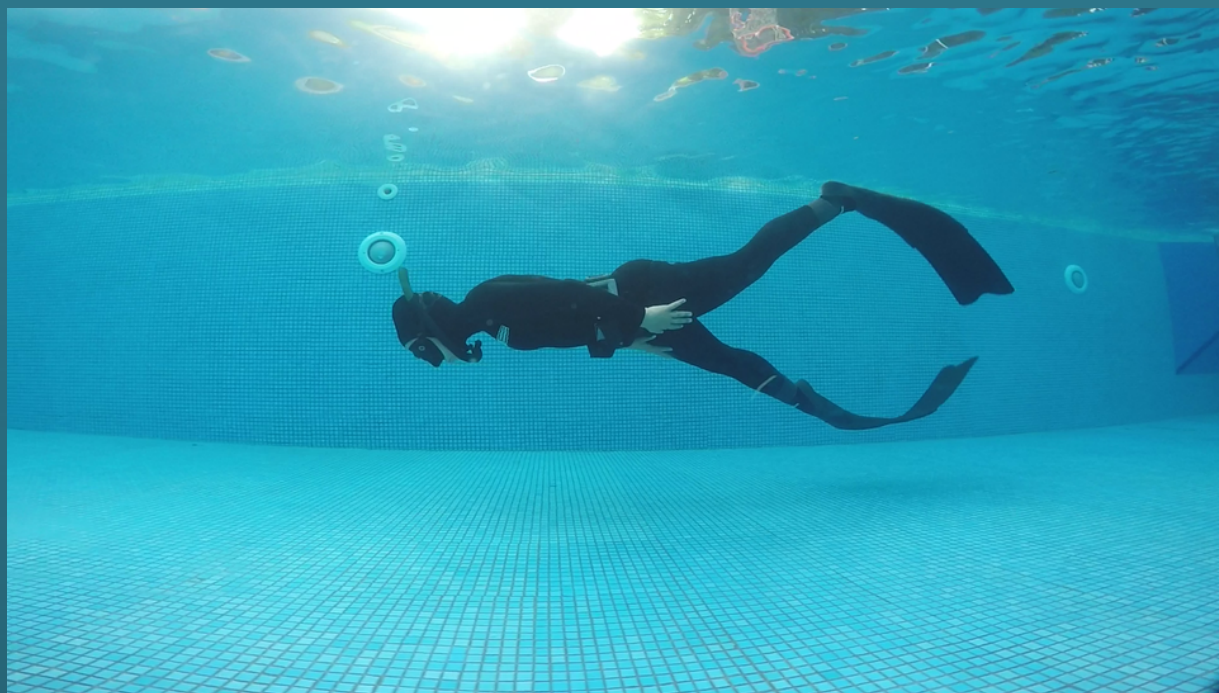

MATERIAL

MASCARA BUCEO,
TUBO,
TRAJE NEOPRENO 3MM-5MM
ALETAS

ESTE MATERIAL DEBERÁ TRAERLO EL ALUMNO.
PREGUNTAR AL INSTRUCTOR SI PUEDE
COMPARTIR MATERIAL EN CASO DE NO TENERLO

RECUERDOS

TE FILMAREMOS Y HAREMOS FOTOS
DURANTE EL CURSO PARA QUE
PUEDAS TENERLO DE RECUERDO